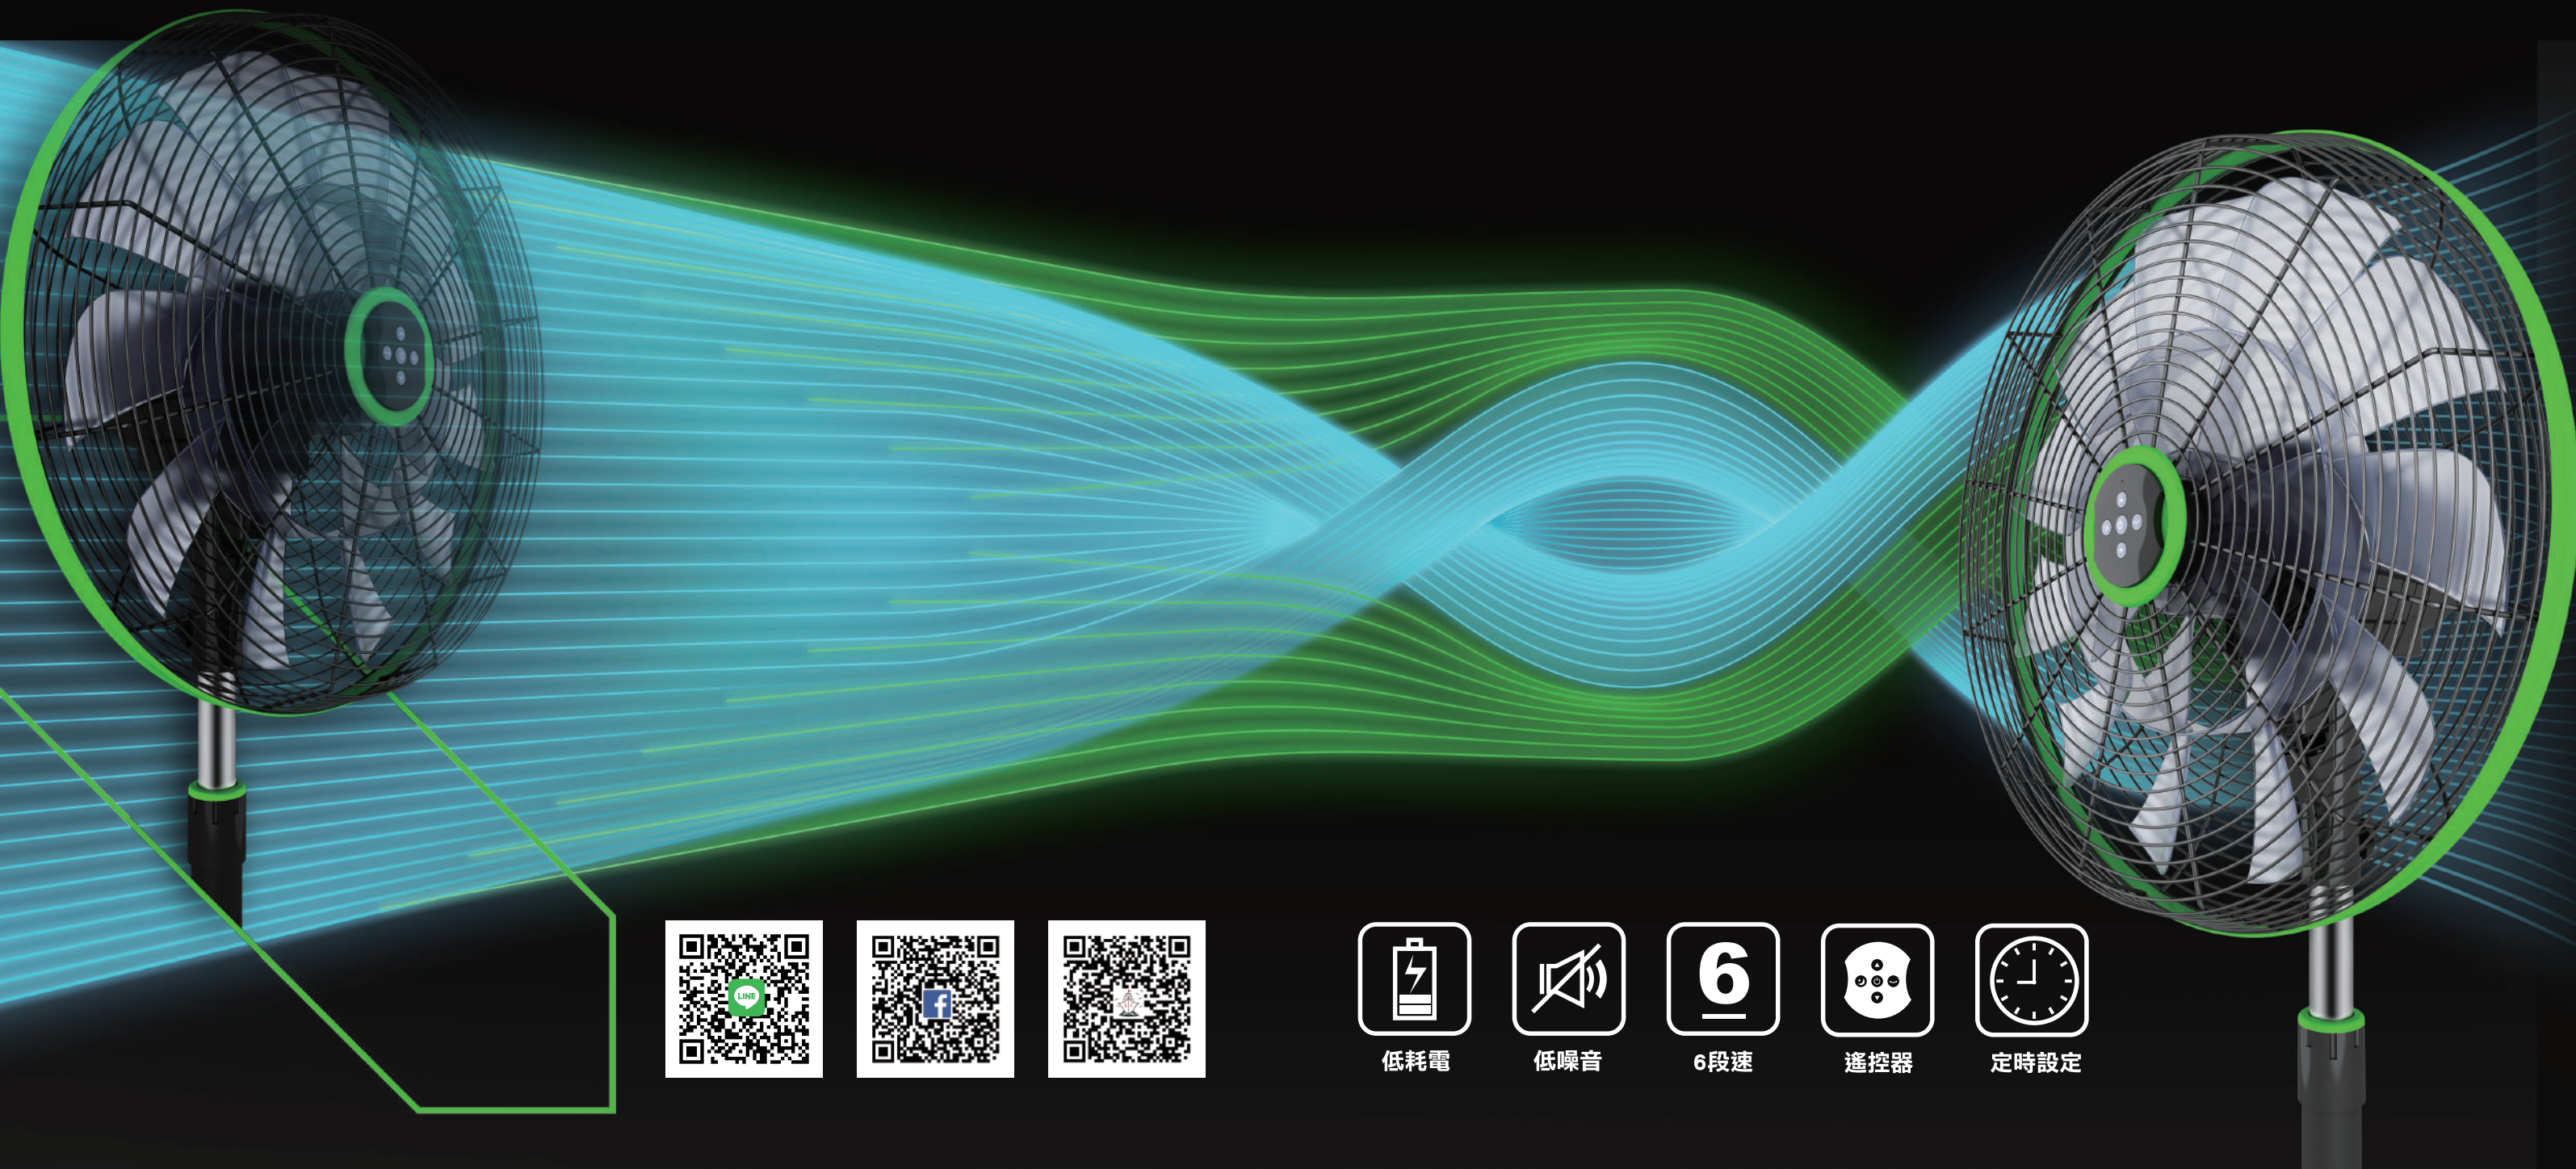

節能風扇
DC FAN

自然風 低噪音

定時遙控 18吋

低耗電

低噪音

6段速

遙控器

定時設定

DC FAN

直流變頻風扇 仿生自然風

18扇葉設計

風切割更均勻，出風柔和，送風範圍更廣。

雙環螺旋風

內外雙層旋轉風道，形成八字型風道向四周擴散，即能實現自然風感覺。

全密封鋁變頻馬達

防塵、防潮、節能、耐用

遠端遙控 隨心掌控

無線遙控器是採用433HZ的無線遙控技術，有效控制有效範圍超過10米，而不受障礙物影響。配有磁力裝置，方便存放於機身正面。

節能風扇 / 產品規格

節能地扇

GFT-18

風葉尺寸	18吋
電壓(V)	110
頻率(HZ)	60
功率(W)	90
淨重(KG)	5.8

節能壁扇

GFW-18