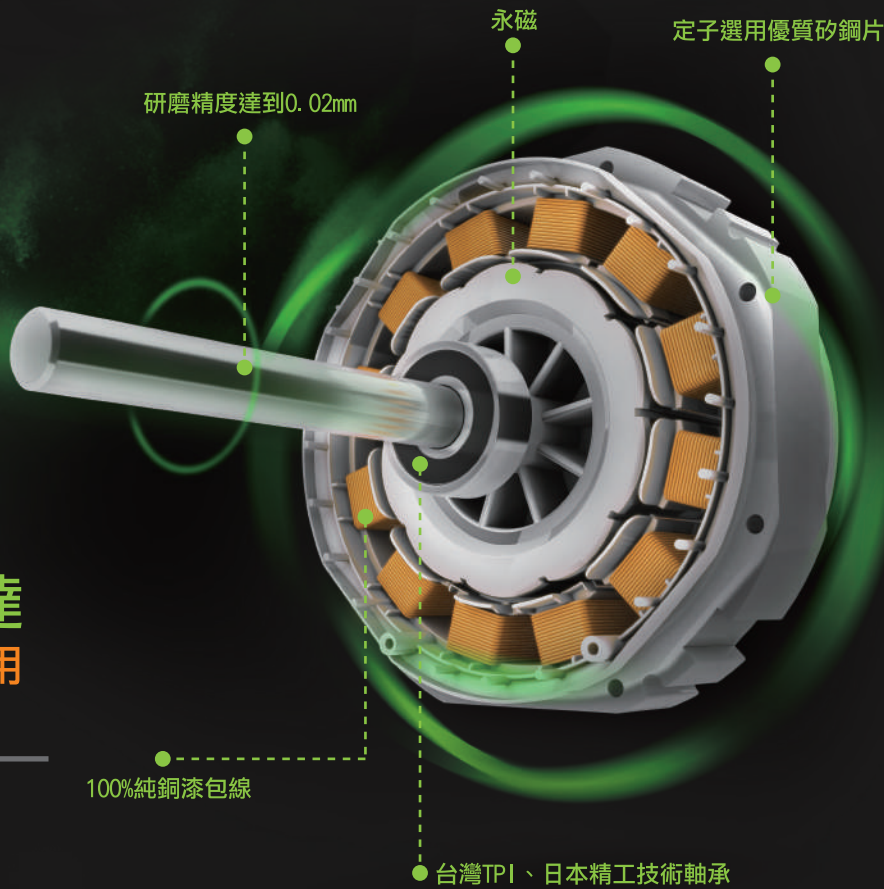

遠端遙控 隨心掌控

無線遙控器是採用433HZ的無線遙控技術，有效控制有效範圍超過10米，而不受障礙物影響。配有磁力裝置，方便存放於機身正面。

節能風扇 / 產品規格

節能地扇

GFT-18

風葉尺寸	18吋
電壓(V)	110
頻率(HZ)	60
功率(W)	90
淨重(KG)	5.8

節能壁扇

GFW-18