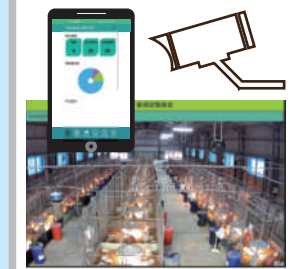

電話叫修

技術人員
現場查看

AFTER

- ✓ 遠端可控制
- ✓ 所有設備整合於共同平台
- ✓ 數據蒐集自動計算最佳環控設定

AFTER

- ✓ 異常警示 (推撥通知)
- ✓ 主動式服務 (定期檢修)
- ✓ 緊急狀況可透過雲端
伺服操作 (ex 天災...)

智慧環控 流程圖

產品特色

系統通知

自動撥打指定電話號碼

系統可設定自動撥打電話至行動電話與市話，無須現場裝置話機。

整合台灣常用之通訊軟體LINE推撥裝置運作資訊。

手機APP支援雙系統，Android、ISO設備，可即時查看畜舍狀態，遠端及時設備控制。

1 整合場域相關設備

- 包含：
- 噴霧循環扇
 - 智慧感測禽舍系統
 - 氨氣監測
 - 水塔監測
 - 用電量檢測
 - 負壓風扇控制
 - 循環扇控制

2 參數設定規劃

可依據季節切換飼養模式。 依據動物成長天數，自動切換控制條件。

3 感測器與控制規劃設計

- 系統設計為可增減任意感測器
- 飲水量感測器
 - 濕度感測器
 - 氨氣感測器
 - 硫化氫感測器
 - 氣壓感測器
 - 溫度感測器
 - 電量感測器
- 系統設計為可增減任意控制器
- 送風扇
 - 飼料機
 - 燈光
 - 負壓風扇
 - 百葉窗
 - 噴霧機
 - 保溫燈
 - 水濺

4 服務平台功能規劃

- ✓ 設備管理 (可同時多項設備管理)
- ✓ 感測器管理 (針對各種感測器設定)
- ✓ 遠端控制 (遠端控制權限管理)
- ✓ 監視器 (可進行即時影像觀看)
- ✓ 客戶服務管理 (會員管理、訂閱制管理、數據管理)

水冷扇系列

ICF-1 [30" 鋁合金葉片]

ICF-2 [24" 塑鋼葉片]

冰晶 ICE-2 [24" 塑鋼葉片]

ICF-5 [16" 塑鋼葉片]

冰晶 ICE-5 [16" 塑鋼葉片]