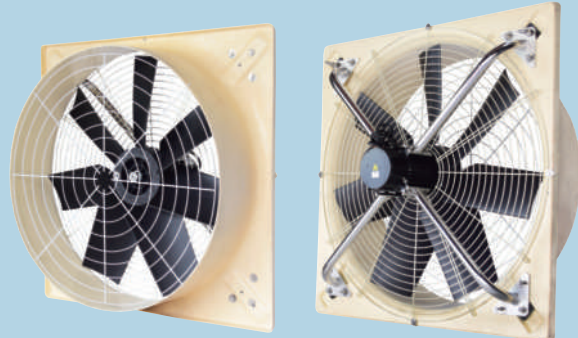

通風降溫系統設備

適用於工廠、溫室、畜牧

負壓式強力排風扇系列

鋁合金扇葉 / 尼龍加纖扇葉 / SMC 風葉

- 百葉片耐寒、抗紫外線，適應各種氣候環境；百葉窗依據空氣順流原理，不耗電、無須開關，且能有效防止雨水入侵。
- 外殼採用 FRP 玻璃鋼纖維一體成型，減少金屬共鳴，質輕、絕緣、不生鏽、不老化、耐酸鹼，耐熱耐寒、耐濕、堅固、耐用、增加風機使用年限。
- 可排熱氣粉塵，空氣循環。

面板型送風扇系列

(直接式)

KFRP-40D【尺寸：40吋】

AC馬達

SMC材質
【SF5MC-376DN~507DN】
【SF5MC-336D~506D】

FRP材質
【SFRP-367DN~507DN】
【SFRP-507TT】

DC馬達

SMC材質
SF5MC-567DCN~507DCN】

FRP材質
【SFRP-367DCN~507DCN】

鍍鋅板/不銹鋼-負壓式強力排風扇系列

鍍鋅板特色

- 低噪音、耗電量少、風量大、送風遠、易安裝
- 具有一定程度的耐腐蝕

不銹鋼【QQMA-36~49】
鍍鋅板【SFG-780~1240】

不銹鋼特色

- 不鏽鋼葉片經過動平衡試驗
- 尼龍加30%玻璃纖維的推拉機鈎
- 導向桿採用304 (18/8) 不鏽鋼
- 不鏽鋼百葉，帶有自動打開裝置

循環扇

24吋循環扇
SF-24142FC
送風距離可達30M

更多商品可至官網