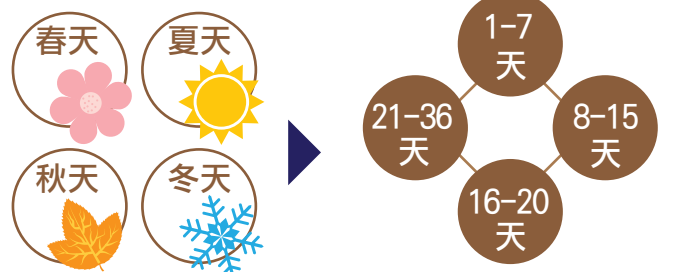

系統通知

自動撥打指定電話號碼

系統可設定自動撥打電話至行動電話與市話，無須現場裝置話機。

整合台灣常用之通訊軟體LINE推撥裝置運作資訊。

手機APP支援雙系統，Android、ISO設備，可即時查看畜舍狀態，遠端及時設備控制。

1 整合場域相關設備

- 包含：
- 噴霧循環扇
 - 智慧感測禽舍系統
 - 氨氣監測
 - 水塔監測
 - 用電量檢測
 - 負壓風扇控制
 - 循環扇控制

2 參數設定規劃