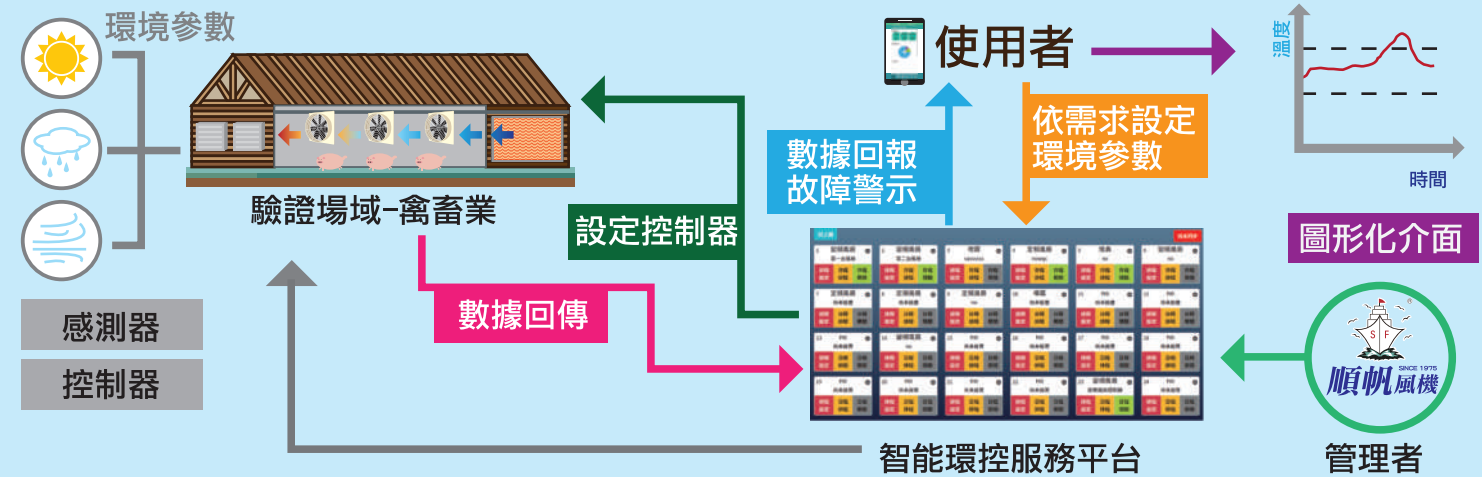

f 順帆風機的粉絲團

智慧環控系統

舊式管理與智慧管理比較

BEFORE V.S AFTER

BEFORE

1. 農民依經驗判定環境參數與設定
2. 不同設備多項操作介面分別使用
3. 只能現場操作

BEFORE

障礙發生

電話叫修

技術人員
現場查看

AFTER

- ✓ 遠端可控制
- ✓ 所有設備整合於共同平台
- ✓ 數據蒐集自動計算最佳環控設定

AFTER

- ✓ 異常警示 (推撥通知)
- ✓ 主動式服務 (定期檢修)
- ✓ 緊急狀況可透過雲端
伺服操作 (ex 天災...)

智慧環控 流程圖

產品特色

系統通知

自動撥打指定電話號碼

系統可設定自動撥打電話至行動電話與市話，無須現場裝置話機。

整合台灣常用之通訊軟體LINE推撥裝置運作資訊。

手機APP支援雙系統，Android、ISO設備，可即時查看畜舍狀態，遠端及時設備控制。

1 整合場域相關設備

- 包含：
- 噴霧循環扇
 - 智慧感測禽舍系統
 - 氨氣監測
 - 水塔監測
 - 用電量檢測
 - 負壓風扇控制
 - 循環扇控制

2 參數設定規劃

可依據季節切換飼養模式。 依據動物成長天數，自動切換控制條件。

3 感測器與控制規劃設計

- 系統設計為可增減任意感測器
- 飲水量感測器
 - 濕度感測器
 - 氨氣感測器
 - 硫化氫感測器
 - 氣壓感測器
 - 溫度感測器
 - 電量感測器
- 系統設計為可增減任意控制器
- 送風扇
 - 飼料機
 - 燈光
 - 負壓風扇
 - 百葉窗
 - 噴霧機
 - 保溫燈
 - 水濺

4 服務平台功能規劃