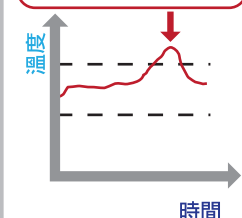

系統可設定自動撥打電話至行動電話與市話，無須現場裝置話機。

整合台灣常用之通訊軟體LINE推撥裝置運作資訊。